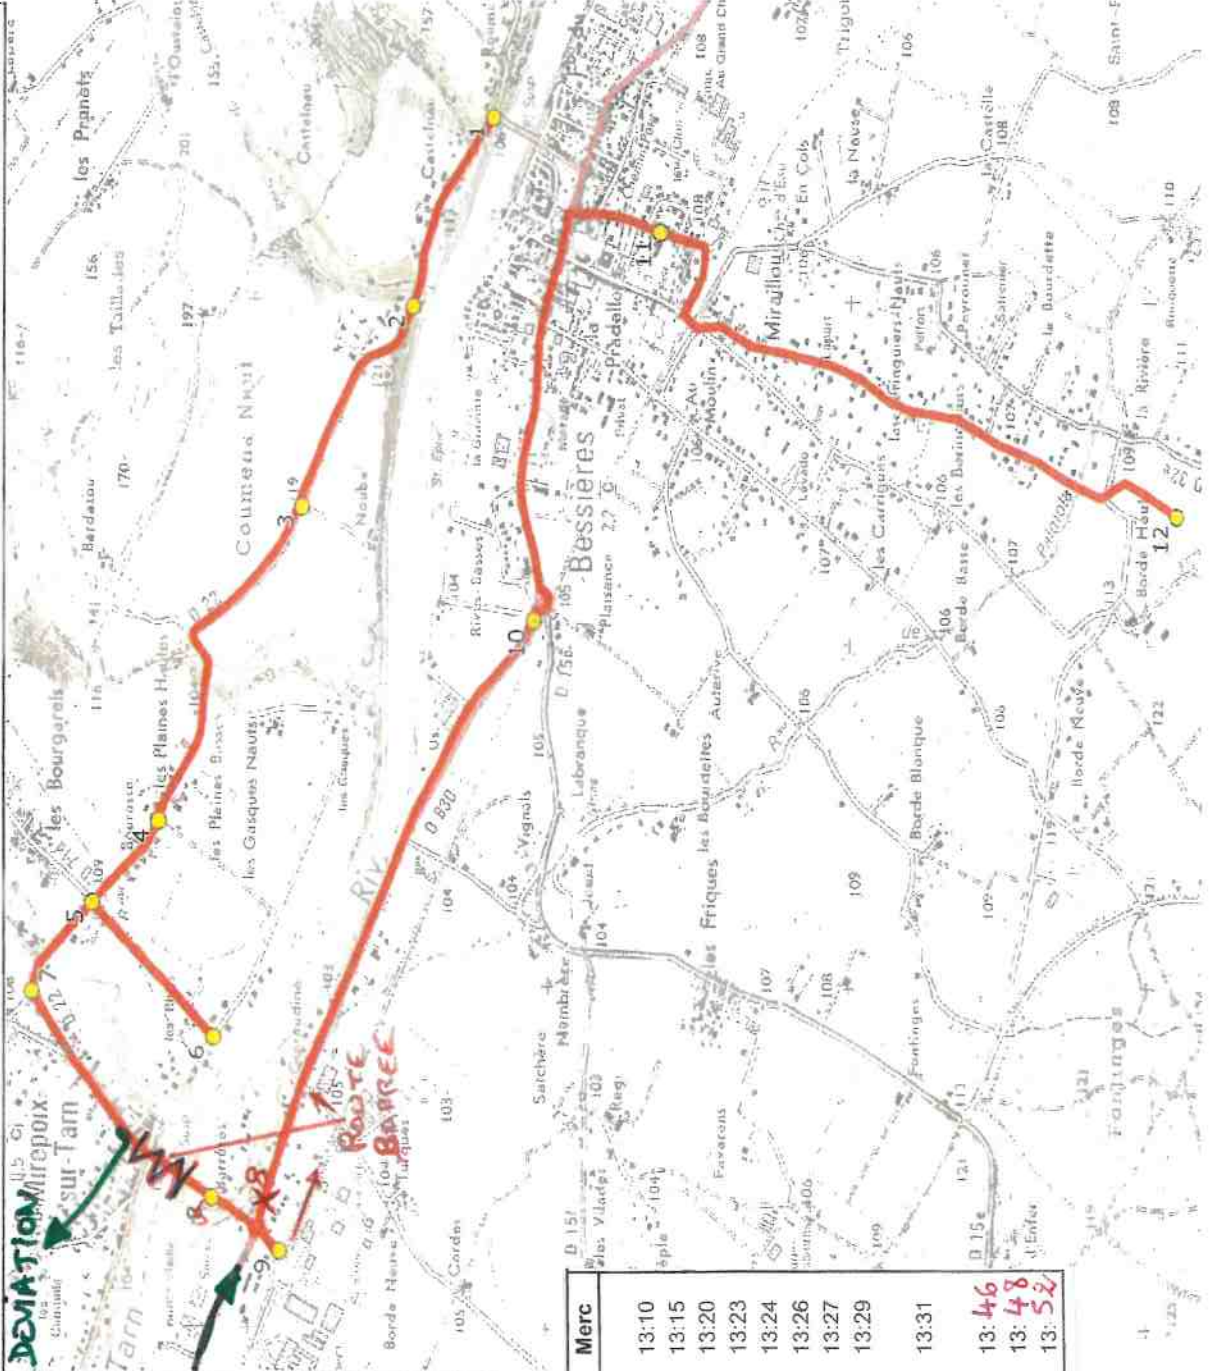

DIRECTION DES TRANSPORTS

Mise à jour : 15/08/2019 Ligne N° : S5115  
 Marché (année de notification-durée) : 2018-7 Km en charge : 15 Km  
 Nombre de places assises : 63 pl Année : 2016

Transporteur : ALCIS TRANSPORTS  
 Sous-traitant :

ITINERAIRE INDICATIF (ALLER)	LMMJV--
MIREPOIX-SUR-TARN	
1. ABCGn0669 Place République	07:45
2. ABCGn1137 Route de Layrac	07:46
3. RD22/R Mandres/Zebra	07:47
4. R Graves/C6	07:49
5. Rte Villemur/R Mandres	07:50
6. ABCG 1084 Le Pescayrias	07:51
LA MAGDELAINE-SUR-TARN	
7. ABCGn0225 Mairie	07:55
8. RD15/Briac	07:57
9. Abrisbus La Rouyasse	07:59
BESSIERES	
10. Collège Adrienne Bolland	08:20

ITINERAIRE INDICATIF (RETOUR)	LM-JV--	Merc
BESSIERES		
1. Collège Adrienne Bolland	17:10	13:10
MIREPOIX-SUR-TARN		
2. ABCGn0669 Place République	17:21	13:21
3. ABCGn1137 Route de Layrac	17:22	13:22
4. RD22/R Mandres/Zebra	17:23	13:23
5. R Graves/C6	17:25	13:25
6. Rte Villemur/R Mandres	17:26	13:26
7. ABCG 1084 Le Pescayrias	17:27	13:27
LA MAGDELAINE-SUR-TARN		
8. ABCGn0225 Mairie	17:33	13:33
9. RD15/Briac	17:35	13:35
10. Abrisbus La Rouyasse	17:38	13:38

DIRECTION DES TRANSPORTS

Mise à jour : 01/08/2018  
 Ligne : BESSIERES (CENTRE VILLE)-COL.BESSIERES  
 Ligne N° : S5111  
 Marché (année de notification-durée) : 2018-7  
 Transporteur : ALCIS TRANSPORTS  
 Km en charge : 11 Km  
 Nombre de places assises : 63 pl  
 Sous-traitant :  
 Année : 2016