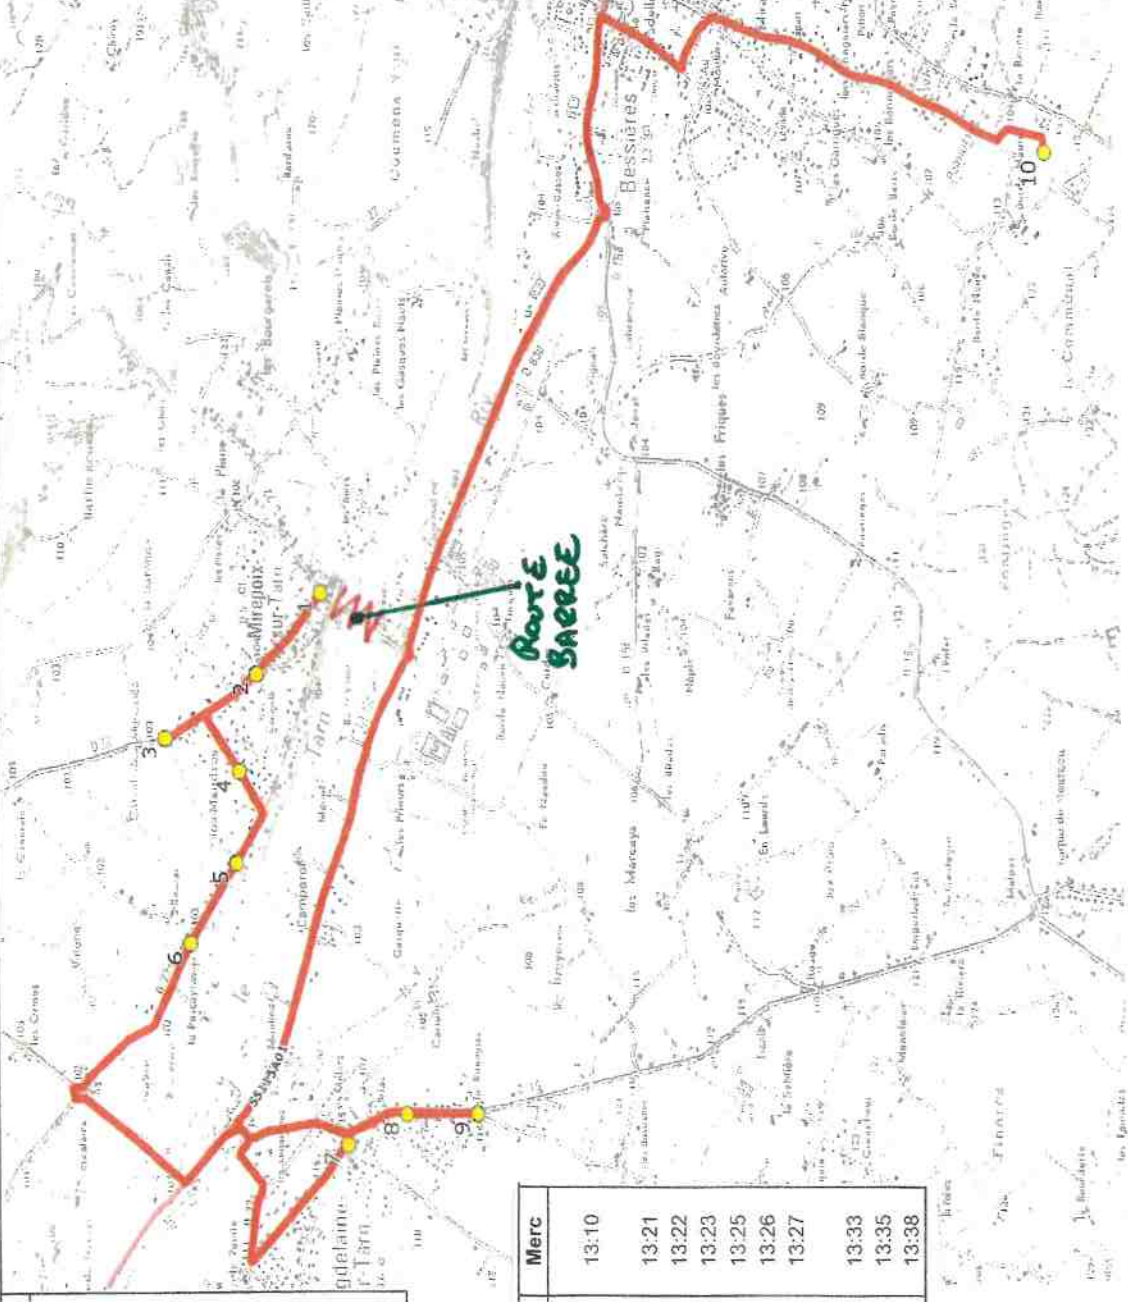

DIRECTION DES TRANSPORTS

Mise à jour : 15/08/2019 Ligne N° : S5115  
 Marché (année de notification-durée) : 2018-7 Km en charge : 15 Km  
 Nombre de places assises : 63 pl Année : 2016

Transporteur : ALCIS TRANSPORTS  
 Sous-traitant :

ITINERAIRE INDICATIF (ALLER)	LMMJV--
MIREPOIX-SUR-TARN	
1. ABCGn0669 Place République	07:45
2. ABCGn1137 Route de Layrac	07:46
3. RD22/R Mandres/Zebra	07:47
4. R Graves/C6	07:49
5. Rte Villemur/R Mandres	07:50
6. ABCG 1084 Le Pescayrias	07:51
LA MAGDELAINE-SUR-TARN	
7. ABCGn0225 Mairie	07:55
8. RD15/Briac	07:57
9. Abrisbus La Rouyasse	07:59
BESSIERES	
10. Collège Adrienne Bolland	08:20

ITINERAIRE INDICATIF (RETOUR)	LM-JV--	Merc
BESSIERES		
1. Collège Adrienne Bolland	17:10	13:10
MIREPOIX-SUR-TARN		
2. ABCGn0669 Place République	17:21	13:21
3. ABCGn1137 Route de Layrac	17:22	13:22
4. RD22/R Mandres/Zebra	17:23	13:23
5. R Graves/C6	17:25	13:25
6. Rte Villemur/R Mandres	17:26	13:26
7. ABCG 1084 Le Pescayrias	17:27	13:27
LA MAGDELAINE-SUR-TARN		
8. ABCGn0225 Mairie	17:33	13:33
9. RD15/Briac	17:35	13:35
10. Abrisbus La Rouyasse	17:38	13:38

DIRECTION DES TRANSPORTS

Mise à jour : 01/08/2018  
 Ligne : BESSIERES (CENTRE VILLE)-COL.BESSIERES  
 Ligne N° : S5111  
 Marché (année de notification-durée) : 2018-7  
 Transporteur : ALCIS TRANSPORTS  
 Km en charge : 11 Km  
 Nombre de places assises : 63 pl  
 Sous-traitant :  
 Année : 2016