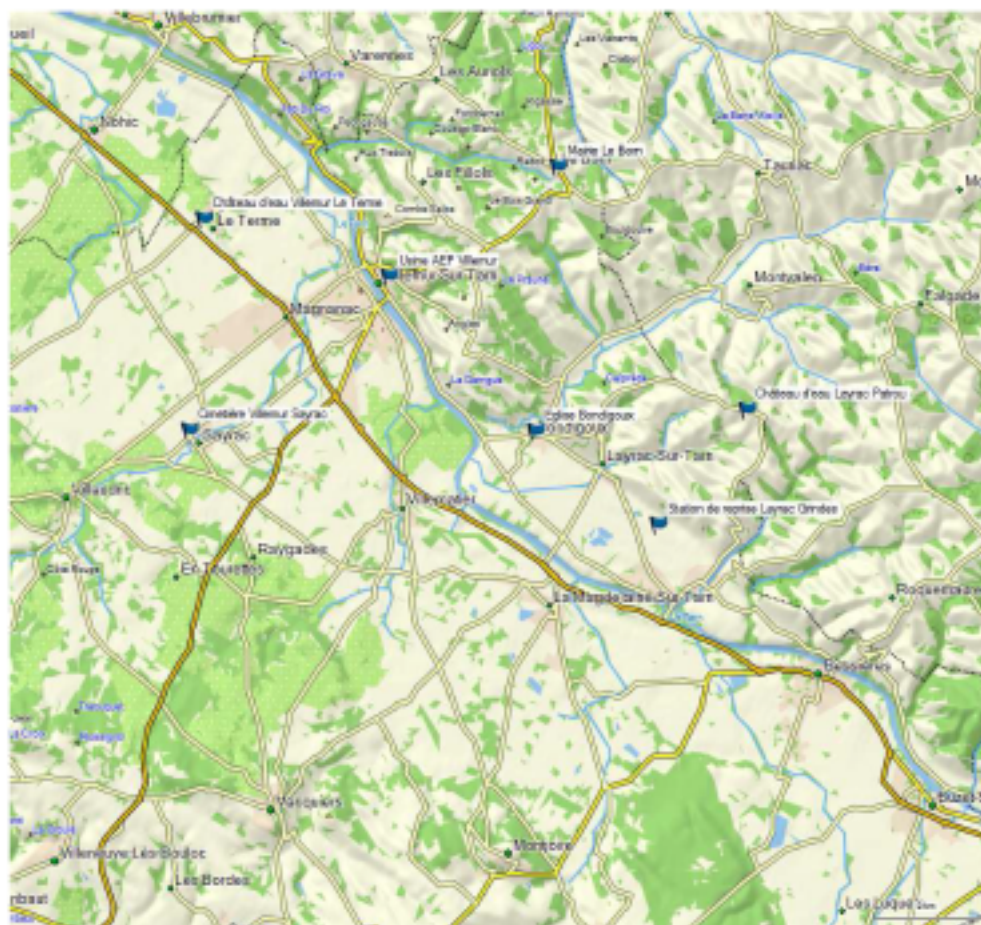

Autocontrôles en Eau Potable

Contrôles du Syndicat Mixte de l'Eau et de l'Assainissement - Réseau31

Annexe I: Localisation des points d'autocontrôles de la CT3

Année 2016

Semestre 1 : [Rapport](#), [résultats](#)