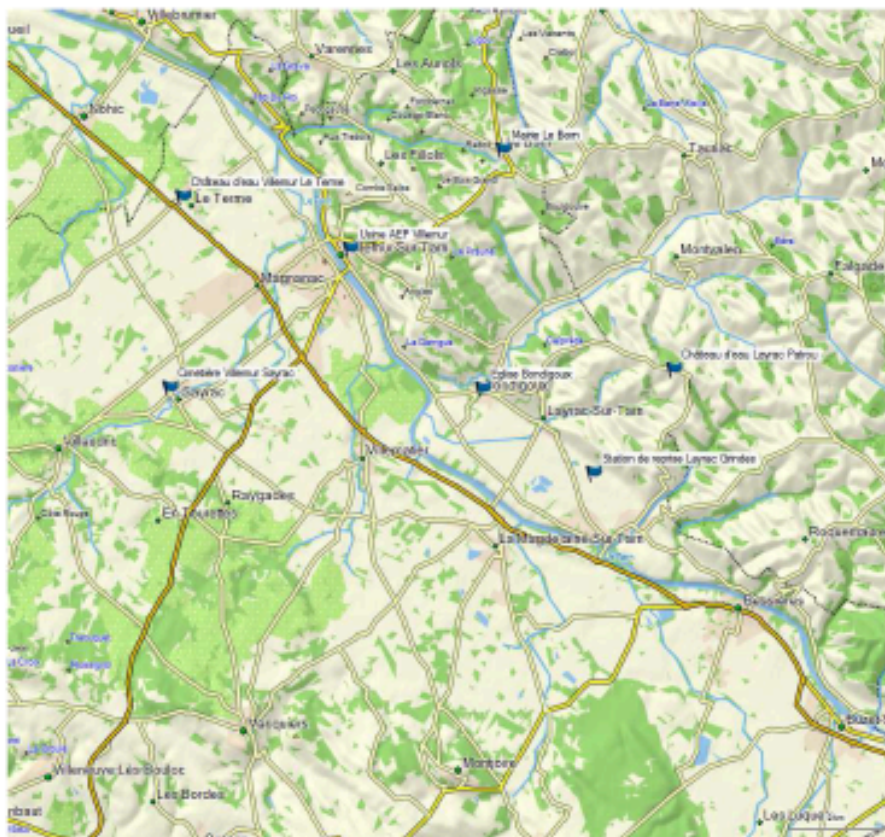

Autocontrôles en Eau Potable

Contrôles du Syndicat Mixte de l'Eau et de l'Assainissement - Réseau31

Annexe I: Localisation des points d'autocontrôles de la CT3

Année 2016

Semestre 1 : [Rapport](#), [résultats](#)