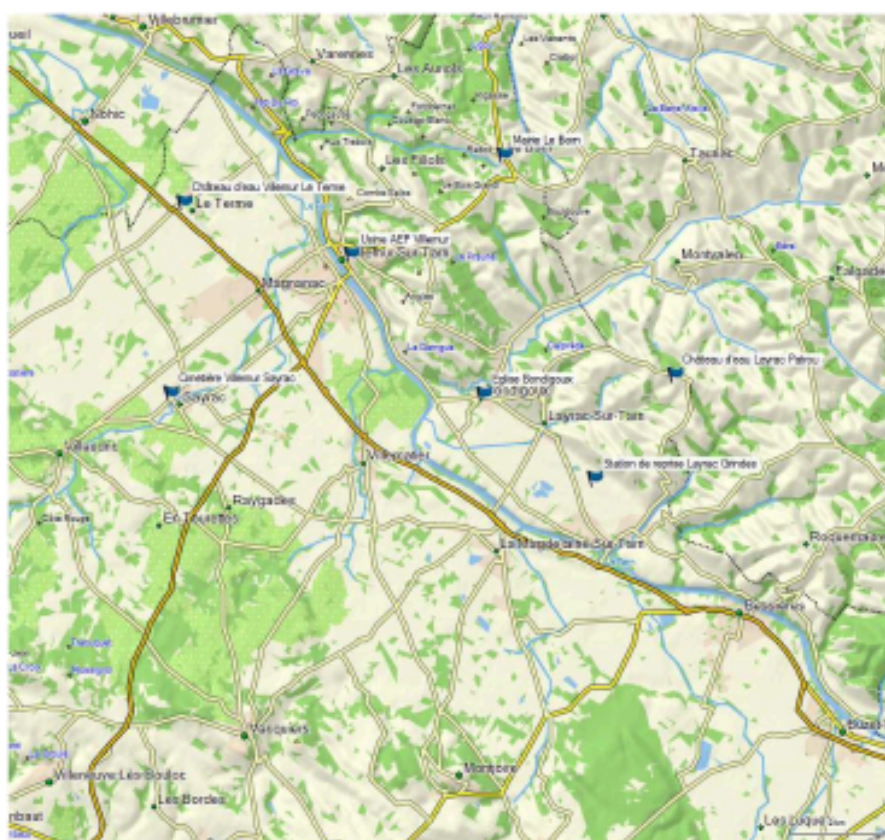

Autocontrôles en Eau Potable

Contrôles du Syndicat Mixte de l'Eau et de l'Assainissement - Réseau31

Annexe I: Localisation des points d'autocontrôles de la CT3

Année 2016

Semestre 1 : [Rapport](#), [résultats](#)